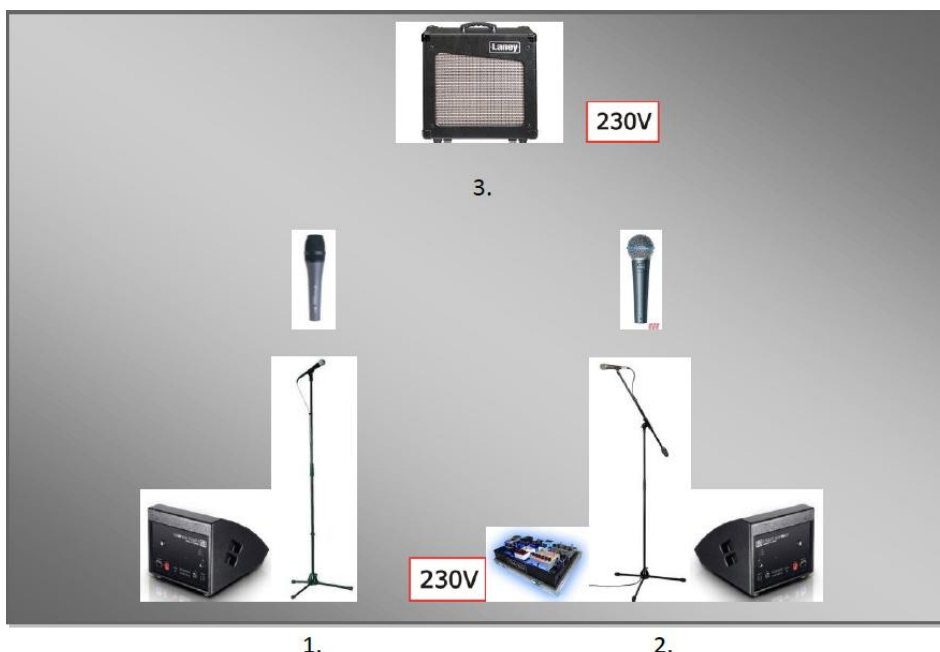

LÉVAI TÍMEA – POPPRE ÁDÁM DUÓ

RIDER

Tisztelt szervezők, tisztelt hangosító!

Duónk számára fontos, hogy az Önök rendezvényén is magas színvonalú műsort adhassunk. Az alábbiakban néhány, a munkánkat segítő körülményről szeretnénk ismertetőt küldeni.

Hangosítás:

Mindig törekszünk az igényes megszólalásra, profi hangszerekkel és kiegészítő eszközökkel érkezünk a fellépésekre.

Kérjük, hogy a PA rendszer és a kontrol ládák, a rendezvény méretének megfelelő, megbízható, professzionális, gyári eszközök legyenek. Kérjük, hogy műsorunk hangosításához, a front és monitorrendszerben házi készítésű vagy rossz minőségű elemek, élőzenekari hangosításra nem megfelelő dj-eszközök ne kerüljenek alkalmazásra. Kérjük minden esetben az érintésvédelmi előírások betartását.

Mikrofonállvány: Egy gémes és egy gém nélküli állványt kérünk mikrofonkengyelek nélkül, König&Meyer, vagy hasonló strapabíró fajtából.

A műsor előtt szükséges egyeztetni arról, hogy akusztikus gitárral vagy elektromos gitárral jövünk-e (esetleg mindkettővel). Ennek függvényében változik a csatornakiosztás.

Hangbeállítás: A hangbeállításra 15-20 perc szükséges.